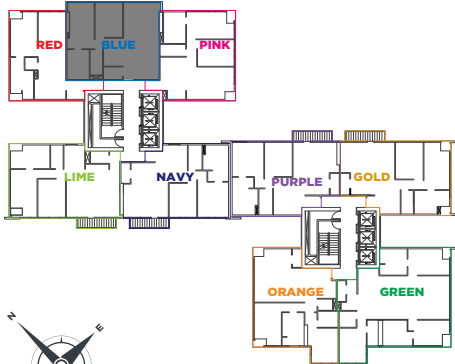

ATLAMAYA
ART
RESIDENCES

BLUE

ÁREA DEPTO. 94 m

2 Recamaras / 2 Baños

Las imágenes son a modo ilustrativo (pueden variar con la realidad).

BLVD. ADOLFO LÓPEZ MATEOS 369 Col. Atlamaya. Álvaro Obregón, México, D.F.