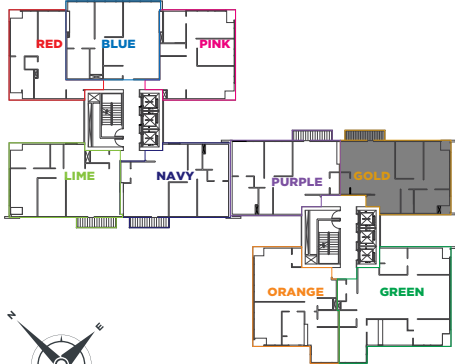

ATLAMAYA
ART
RESIDENCES

GOLD

TOTAL. 102.7 m²

ÁREA DEPTO. Conts.97.5 m²
Balcón.5.2 m²

2 Recamaras / 2 Baños

Las imágenes son a modo ilustrativo (pueden variar con la realidad).

BLVD. ADOLFO LÓPEZ MATEOS 369 Col. Atlamaya. Álvaro Obregón, México, D.F.