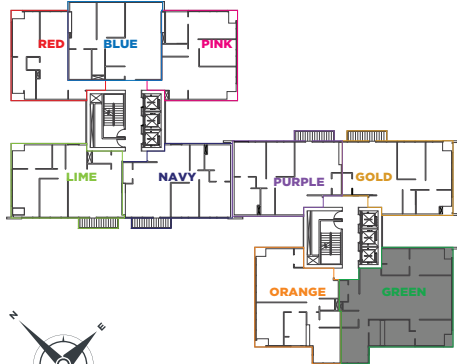

# GREEN

ÁREA DEPTO. 136.4 m<sup>2</sup>

3 Recamaras / 3.5 Baños

- 3 Recámaras
- Estancia
- Comedor
- 3.5 Baños
- Vestidor
- Cocina
- Cuarto de lavado

Las imágenes son a modo ilustrativo (pueden variar con la realidad).