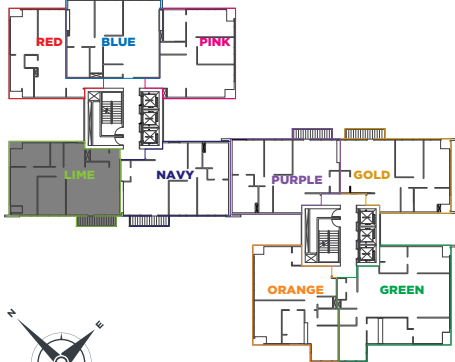

ATLAMAYA ART RESIDENCES

LIME

TOTAL. 108.2 m²

ÁREA DEPTO. Conts.103 m²
Balcón.5.2 m²

2 Recamaras / 2 Baños

Las imágenes son a modo ilustrativo (pueden variar con la realidad).

BLVD. ADOLFO LÓPEZ MATEOS 369 Col. Atlamaya. Álvaro Obregón, México, D.F.