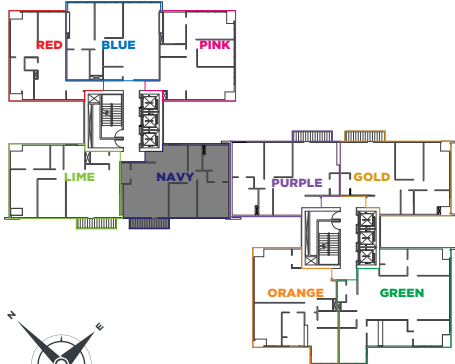

# NAVY

**TOTAL. 102.5 m<sup>2</sup>**

**ÁREA DEPTO.** Conts. 97.3 m<sup>2</sup>  
Balcón. 5.2 m<sup>2</sup>

2 Recamaras / 2 Baños

Las imágenes son a modo ilustrativo (pueden variar con la realidad).

BLVD. ADOLFO LÓPEZ MATEOS 369 Col. Atlamaya. Álvaro Obregón, México, D.F.