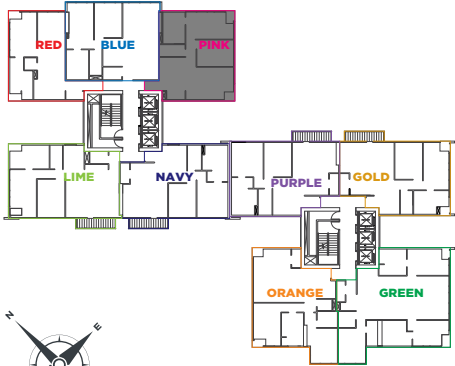

ATLAMAYA
ART
RESIDENCES

PINK

ÁREA DEPTO. 88.8 m²

2 Recamaras / 2 Baños

- 2 Recámaras
- Estancia
- Comedor
- 2 Baños
- Vestidor
- Cocina
- Cuarto de lavado

Las imágenes son a modo ilustrativo (pueden variar con la realidad).