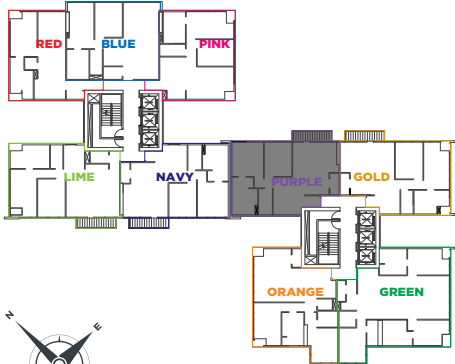

ATLAMAYA
ART
RESIDENCES

PURPLE

TOTAL. 103 m²

ÁREA DEPTO. Conts. 97.8 m²
Balcón. 5.2 m²

2 Recamaras / 2 Baños

Las imágenes son a modo ilustrativo (pueden variar con la realidad).

BLVD. ADOLFO LÓPEZ MATEOS 369 Col. Atlamaya. Álvaro Obregón, México, D.F.