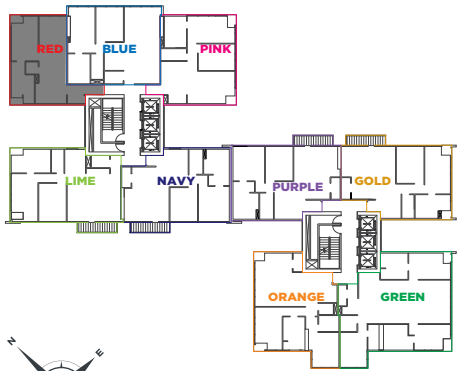

ATLAMAYA ART RESIDENCES

RED

ÁREA DEPTO. 73.5 m²

2 Recamara / 2 Baños

- 2 Recámaras
- Estancia
- Comedor
- 2 Baños
- Vestidor
- Cocina
- Cuarto de lavado

Las imágenes son a modo ilustrativo (pueden variar con la realidad).