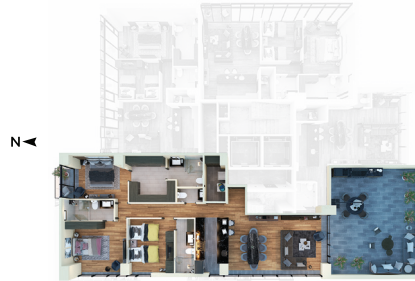

EL LUGAR DONDE QUIERES ESTAR

Spot Lago Mask está en donde todo pasa, los mejores restaurantes de México, además la vida nocturna de una ciudad que no descansa con los bares más trendy y glamorosos de México.

ESPACIOS

UBICACIÓN EN PLANTA

135.6 METROS²
+ 54.7 METROS² de terraza
+ 2.2 METROS² de balcón

Ubicado en el piso 11

Cuenta con estacionamiento

DISTRIBUCIÓN

ACABADOS

- Diseño de iluminación indirecta con cajillos
- Piso de madera de ingeniería
- Cubiertas de cocina y baño en mármol
- Carpintería en muebles en nogal
- Piso de cocina porcelanato importado
- Grifería y accesorios de baño de alta calidad
- Muros de baño en mármol pergamino san blasteados
- Cancel de regadera de cristal templado
- Piso de baño de piedra black pearl