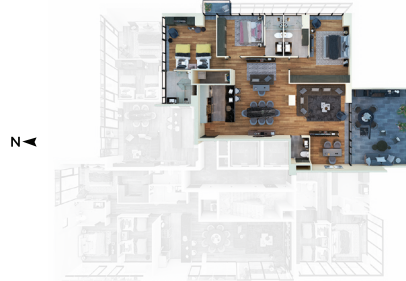

**EL LUGAR DONDE QUIERES ESTAR**

Spot Lago Mask está en donde todo pasa, los mejores restaurantes de México, además la vida nocturna de una ciudad que no descansa con los bares más trendy y glamorosos de México.

**ESPACIOS**

**UBICACIÓN EN PLANTA**

**150.4 METROS<sup>2</sup>**  
+ 30.4 METROS<sup>2</sup> de terraza  
+ 2.1 METROS<sup>2</sup> de balcón

Ubicado en el piso 11

Cuenta con estacionamiento y oficina

**DISTRIBUCIÓN**